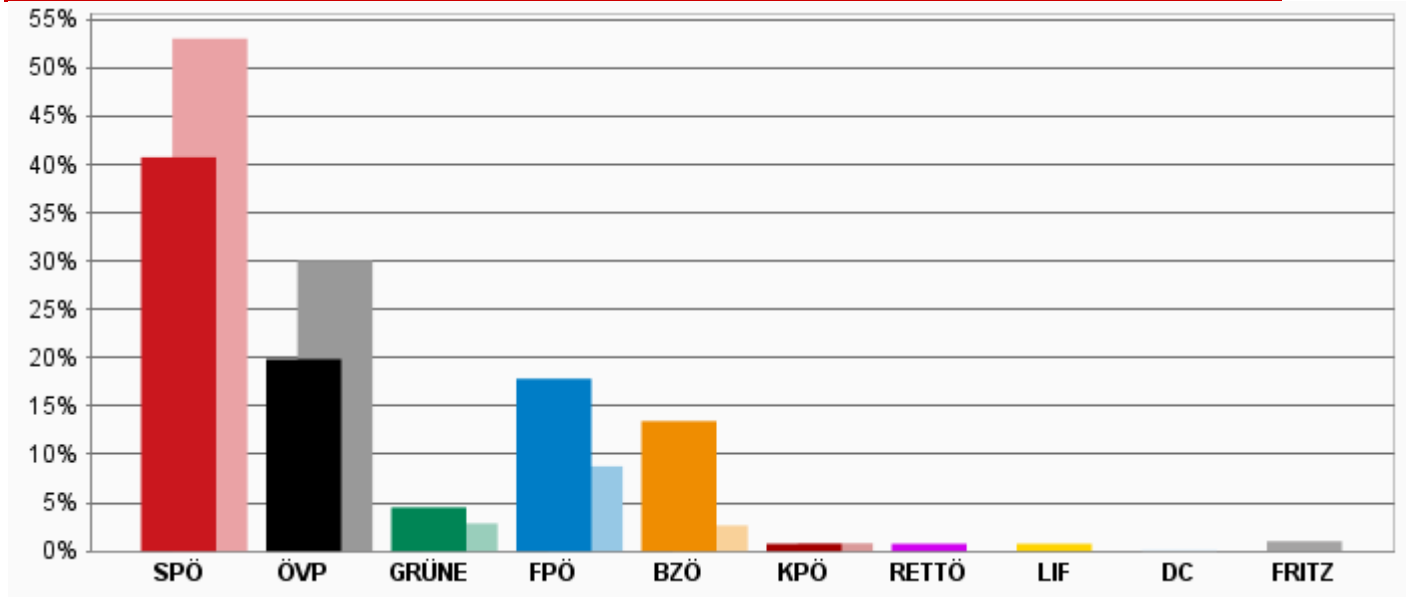

Wahlergebnis Nationalratswahlen 28. 09. 2008

Österreich > Steiermark > Leoben > **Sankt Stefan ob Leoben**

■ ■ ■ ■ ■ ■ ■ ■ ■ ■ Ergebnisse 2008
 ■ ■ ■ ■ ■ ■ Ergebnisse 2006

Wahlberechtigte: 1,686 Wahlbeteiligung: 77% Abgegebene Stimmen: 1,293
 Gültige Stimmen: 1,279 Ungültige Stimmen: 14

Partei	Prozent 2008	Prozent 2006	Differenz	Stimmen 2008	Stimmen 2006	Differenz
SPÖ	40.73%	52.99%	-12.26%	521	701	-180
ÖVP	19.86%	30.08%	-10.22%	254	398	-144
GRÜNE	4.53%	2.87%	1.66%	58	38	20
FPÖ	17.83%	8.77%	9.06%	228	116	112
BZÖ	13.45%	2.65%	10.8%	172	35	137
KPÖ	0.78%	0.83%	-0.05%	10	11	
RETTÖ	0.78%			10		
LIF	0.78%			10		
DC	0.23%			3		
FRITZ	1.02%			13		