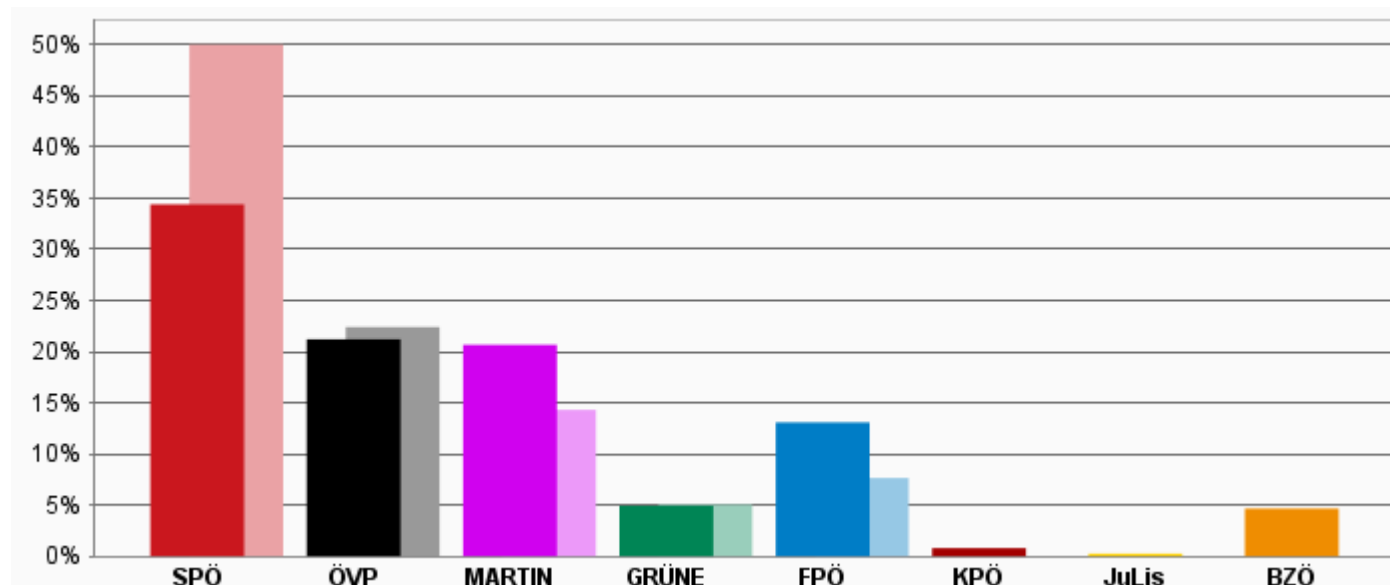

[Österreich](#) > [Steiermark](#) > [Leoben](#) > [Sankt Stefan ob Leoben](#)

■ ■ ■ ■ ■ ■ ■ ■ Ergebnisse 2009
 ■ ■ ■ ■ ■ ■ ■ ■ Ergebnisse 2004

Wahlberechtigte: 1.692

Wahlbeteiligung: 45%

Abgegebene
Stimmen: 758

Gültige Stimmen: 750

Ungültige Stimmen: 8

Partei	Prozent 2009	Prozent 2004	Differenz	Stimmen 2009	Stimmen 2004	Differenz
SPÖ	34,4%	50%	-15,6%	258	346	-88
ÖVP	21,2%	22,4%	-1,2%	159	155	4
MARTIN	20,67%	14,31%	6,36%	155	99	56
GRÜNE	4,93%	5,06%	-0,13%	37	35	2
FPÖ	13,07%	7,66%	5,41%	98	53	45
KPÖ	0,8%			6		
JuLis	0,27%			2		
BZÖ	4,67%			35		