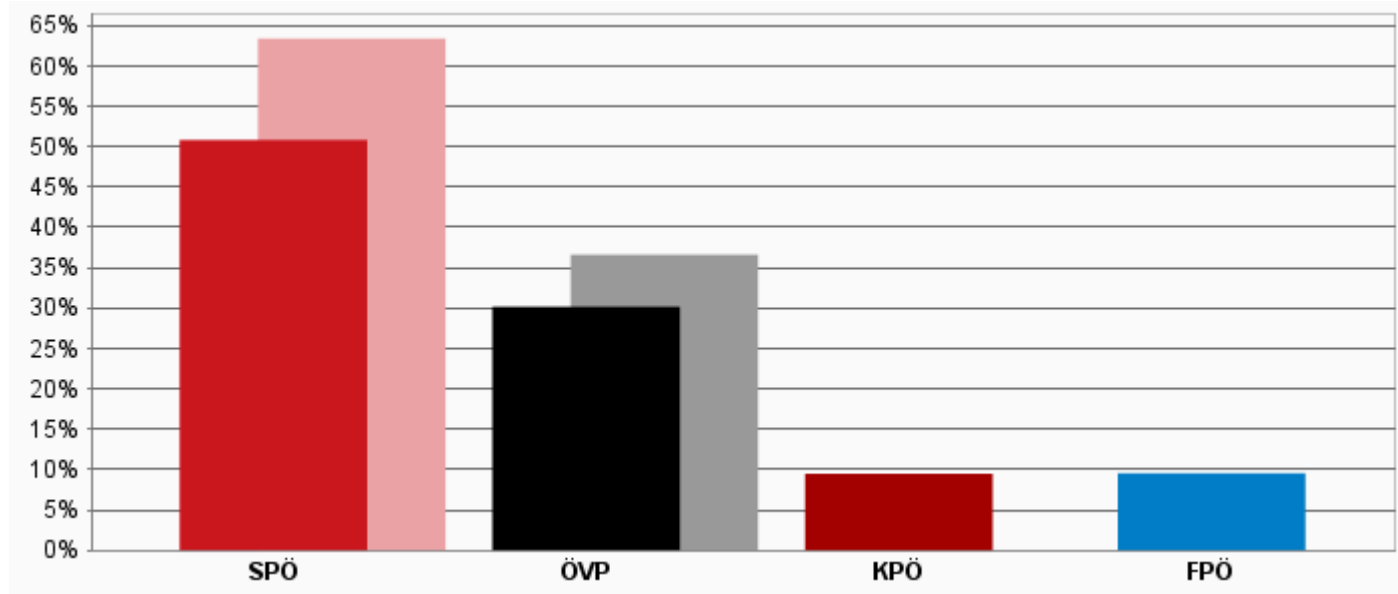

[Steiermark](#) » [Leoben](#) » [Sankt Stefan ob Leoben](#)

■ ■ ■ Ergebnisse 2010
 ■ ■ ■ Ergebnisse 2005

- Wahlberechtigte: 1,703
- Wahlbeteiligung: 81%
- Abgegebene Stimmen: 1,379
- Gültige Stimmen: 1,362
- Ungültige Stimmen: 17

Partei	Prozente 2010	Prozente 2005	Differenz	Stimmen 2010	Stimmen 2005	Differenz
SPÖ	50.81%	63.38%	-12.57%	692	855	-163
ÖVP	30.18%	36.62%	-6.44%	411	494	-83
KPÖ	9.47%			129		
FPÖ	9.54%			130		